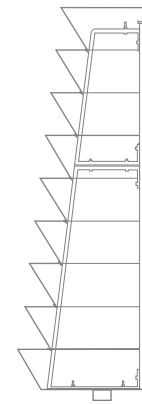

H 2000 ^{1/2}

wymiary				materiał		cena bazowa	
mm	mm	poziomy	litry	kg	stal	cena netto (VAT 23%)	
∅ 1/2	1200	1990	9	584	62	CYNKOWANA OGNIOWO	3200 zł
						NIERDZEWNA	5750 zł

opcje dodatkowe

↔ O CENĘ WYNAJMU ZAPYTAJ OPIEKUNA HANDLOWEGO

- mal. proszkowe **480 zł**
- sys. nawadniania **320 zł**
- sys. stabilizacyjny **150 zł**
- sys. mobilny **-**
- ukwiecenie **1300 zł**