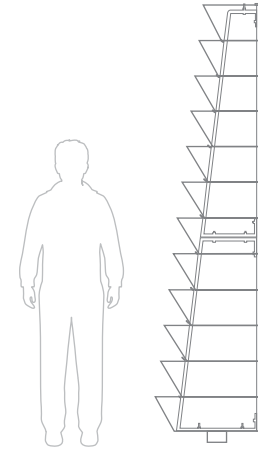

H 2400 ^{1/2}

wymiary				materiał		cena bazowa	
mm	mm	poziomy	litry	kg	stal	cena netto (VAT 23%)	
∅ 1/2	1200	◇ 2610	≡ 12	💧 667	📦 103	CYNKOWANA OGNIOWO	3500 zł
						NIERDZEWNA	6000 zł

opcje dodatkowe

- mal. proszkowe **520 zł**
- sys. nawadniania **400 zł**
- sys. stabilizacyjny **150 zł**
- sys. mobilny **-**
- ukwiecenie **1600 zł**

↔ O CENĘ WYNAJMU ZAPYTAJ OPIEKUNA HANDLOWEGO