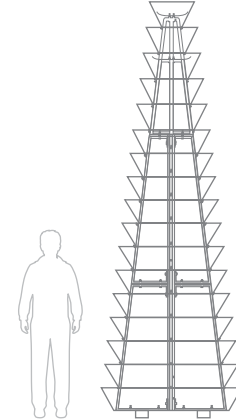

H 3000

wymiary				materiał		cena bazowa	
mm	mm	poziomy	litry	kg	stal	cena netto (VAT 23%)	
∅	1200	◇ 3105	≡ 15	💧 1390	📦 175	CYNKOWANA OGNIOWO	5350 zł
						NIERDZEWNA	9750 zł

opcje dodatkowe

-  mal. proszkowe **800 zł**
-  sys. nawadniania **600 zł**
-  sys. stabilizacyjny **150 zł**
-  sys. mobilny **-**
-  ukwiecenie **3350 zł**

↔ O CENĘ WYNAJMU ZAPYTAJ OPIEKUNA HANDLOWEGO

H 3400

rynek

park

fontanna

ulica

wymiary					materiał	cena bazowa cena netto (VAT 23%)
mm	mm	poziomy	litry	kg		
∅ 1200	◇ 3435	≡ 17	💧 1490	📦 190	CYNKOWANA OGNIOWO	5750 zł
					NIERDZEWNA	10250 zł

opcje dodatkowe

↔ O CENĘ WYNAJMU ZAPYTAJ OPIEKUNA HANDLOWEGO

W 600

rynek

park

ulica

chodnik

wymiary					materiał	cena bazowa cena netto (VAT 23%)
mm	mm	poziomy	litry	kg		
∅ 600	◇ 550	≡ 3	💧 60	📦 17	CYNKOWANA OGNIOWO	790 zł

opcje dodatkowe

↔ O CENĘ WYNAJMU ZAPYTAJ OPIEKUNA HANDLOWEGO

W 600/1

rynek

park

ulica

chodnik

wymiary		materiał			cena bazowa	
mm	mm	poziomy	litry	kg	stal	cena netto (VAT 23%)
∅ 600	◇ 220	≡ 1	💧 30	📦 8	CYNKOWANA OGNIOWO	590 zł