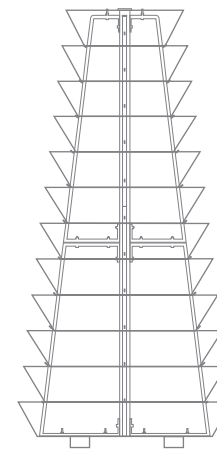

opcje dodatkowe

↔ O CENĘ WYNAJMU ZAPYTAJ OPIEKUNA HANDLOWEGO

- mal. prozkowe**
645 zł
- sys. nawadniania**
400 zł
- sys. stabilizacyjny**
150 zł
- sys. mobilny**
-
- ukwiecenie**
2490 zł

H 2000 ^{1/2}

wymiary				materiał		cena bazowa	
mm	mm	poziomy	litry	kg	stal	cena netto (VAT 23%)	
∅ 1/2	1200	1990	9	584	62	CYNKOWANA OGNIOWO	3200 zł
						NIERDZEWNA	5750 zł

wymiary				materiał		cena bazowa	
mm	mm	poziomy	litry	kg	stal	cena netto (VAT 23%)	
∅	1200	2610	12	1335	147	CYNKOWANA OGNIOWO	4750 zł
						NIERDZEWNA	8500 zł

opcje dodatkowe

↔ O CENĘ WYNAJMU ZAPYTAJ OPIEKUNA HANDLOWEGO

- mal. proszkowe **720 zł**
- sys. nawadniania **500 zł**
- sys. stabilizacyjny **150 zł**
- sys. mobilny **-**
- ukwiecenie **2950 zł**

H 2400 ^{1/2}

wymiary				materiał		cena bazowa	
mm	mm	poziomy	litry	kg	stal	cena netto (VAT 23%)	
∅ 1/2	1200	◇ 2610	≡ 12	💧 667	📦 103	CYNKOWANA OGNIOWO	3500 zł
						NIERDZEWNA	6000 zł