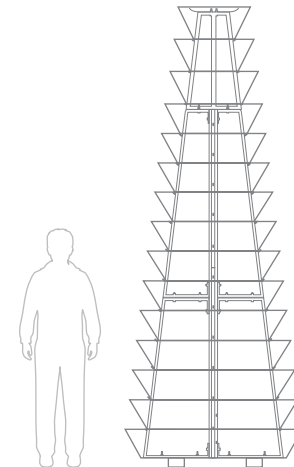

H 3000

wymiary				materiał		cena bazowa	
mm	mm	poziomy	litry	kg	stal	cena netto (VAT 23%)	
∅	1200	◇ 3105	≡ 15	💧 1390	📦 175	CYNKOWANA OGNIOWO	5350 zł
						NIERDZEWNA	9750 zł

opcje dodatkowe

-  mal. proszkowe **800 zł**
-  sys. nawadniania **600 zł**
-  sys. stabilizacyjny **150 zł**
-  sys. mobilny **-**
-  ukwiecenie **3350 zł**

↔ O CENĘ WYNAJMU ZAPYTAJ OPIEKUNA HANDLOWEGO

H 3400

rynek

park

fontanna

ulica

wymiary					materiał	cena bazowa cena netto (VAT 23%)
mm	mm	poziomy	litry	kg		
∅ 1200	◇ 3435	≡ 17	💧 1490	📦 190	CYNKOWANA OGNIOWO	5750 zł
					NIERDZEWNA	10250 zł

opcje dodatkowe

↔ O CENĘ WYNAJMU ZAPYTAJ OPIEKUNA HANDLOWEGO

W 600

rynek

park

ulica

chodnik

wymiary					materiał	cena bazowa cena netto (VAT 23%)
mm	mm	poziomy	litry	kg		
∅ 600	◇ 550	≡ 3	💧 60	📦 17	CYNKOWANA OGNIOWO	790 zł