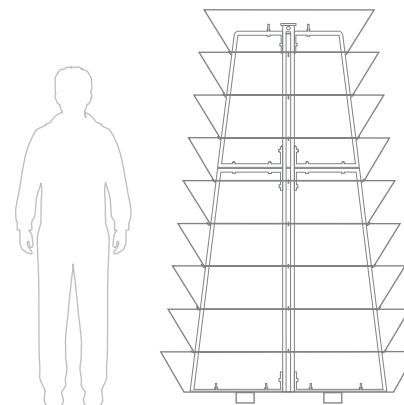

opcje dodatkowe

↔ O CENĘ WYNAJMU ZAPYTAJ OPIEKUNA HANDLOWEGO

H 1200 ^{1/4}

wymiary					materiał stal	cena bazowa cena netto (VAT 23%)
mm	mm	poziomy	litry	kg		
∅ 1/4	1200	◇ 1355	≡ 6	💧 157	📦 17	CYNKOWANA OGNIOWO 1250 zł
						NIERDZEWNA 2750 zł

opcje dodatkowe

↔ O CENĘ WYNAJMU ZAPYTAJ OPIEKUNA HANDLOWEGO

- mal. prozkowe**
170 zł
- sys. nawadniania**
220 zł
- sys. stabilizacyjny**
150 zł
- sys. mobilny**
-
- ukwiecenie**
575 zł

H 2000

wymiary					materiał stal	cena bazowa cena netto (VAT 23%)
mm	mm	poziomy	litry	kg		
∅	1200	◇ 1990	≡ 9	💧 1168	📦 124	CYNKOWANA OGNIOWO 4300 zł
						NIERDZEWNA 8250 zł

opcje dodatkowe

↔ O CENĘ WYNAJMU ZAPYTAJ OPIEKUNA HANDLOWEGO

- mal. prozkowe**
645 zł
- sys. nawadniania**
400 zł
- sys. stabilizacyjny**
150 zł
- sys. mobilny**
-
- ukwiecenie**
2490 zł

H 2000 ^{1/2}

wymiary				materiał		cena bazowa	
mm	mm	poziomy	litry	kg	stal	cena netto (VAT 23%)	
∅ 1/2	1200	1990	9	584	62	CYNKOWANA OGNIOWO	3200 zł
						NIERDZEWNA	5750 zł