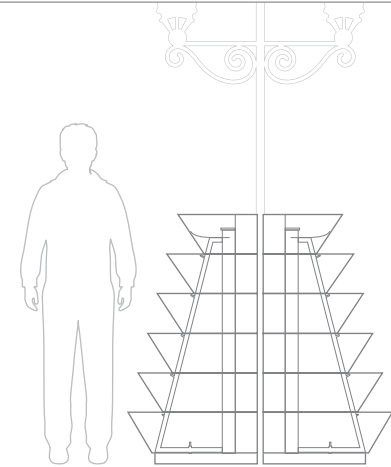

opcje dodatkowe

- mal. prozkowe 450 zł
- sys. nawadniania 300 zł
- sys. stabilizacyjny 150 zł
- sys. mobilny -
- ukwiecenie 1590 zł

➔ O CENĘ WYNAJMU ZAPYTAJ OPIEKUNA HANDLOWEGO

H 1200 ROUND

wymiary				materiał	cena bazowa cena netto (VAT 23%)
mm	mm	poziomy	litry		
Ø ½ 1200	1355	6	314	60	CYNKOWANA OGNIOWO 3900 zł
					NIERDZEWNA 6250 zł

opcje dodatkowe

↔ O CENĘ WYNAJMU ZAPYTAJ OPIEKUNA HANDLOWEGO

H 1200 1/2

wymiary				materiał	cena bazowa cena netto (VAT 23%)
mm	mm	poziomy	litry		
Ø ½ 1200	1355	6	314	60	CYNKOWANA OGNIOWO 1950 zł
					NIERDZEWNA 3750 zł