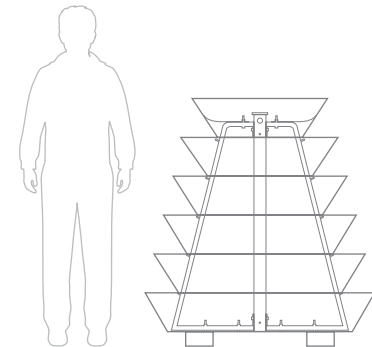

sys. nawadniania
220 zł

sys. stabilizacyjny
150 zł

sys. mobilny
300 zł

ukwiecenie
910 zł

↔ O CENĘ WYNAJMU ZAPYTAJ OPIEKUNA HANDLOWEGO

H 1100

wymiary					materiał	cena bazowa cena netto (VAT 23%)
mm	mm	poziomy	litry	kg		
600	1010	6	125	30	CYNKOWANA OGNIOWO	990 zł
					NIERDZEWNA	1750 zł

opcje dodatkowe

- mal. prozkowe w cenie
- sys. nawadniania 250 zł
- sys. stabilizacyjny -
- sys. mobilny 150 zł
- ukwiecenie 700 zł

➔ O CENĘ WYNAJMU ZAPYTAJ OPIEKUNA HANDLOWEGO

H 1200

wymiary					materiał	cena bazowa cena netto (VAT 23%)
mm	mm	poziomy	litry	kg		
1200	1355	6	668	86	CYNKOWANA OGNIOWO	3400 zł
					NIERDZEWNA	5250 zł

opcje dodatkowe

- mal. prozkowe 450 zł
- sys. nawadniania 300 zł
- sys. stabilizacyjny 150 zł
- sys. mobilny -
- ukwiecenie 1590 zł

➔ O CENĘ WYNAJMU ZAPYTAJ OPIEKUNA HANDLOWEGO

H 1200 ROUND

wymiary				materiał	cena bazowa cena netto (VAT 23%)
mm	mm	poziomy	litry		
Ø ½ 1200	1355	6	314	60	CYNKOWANA OGNIOWO 3900 zł
					NIERDZEWNA 6250 zł

opcje dodatkowe

↔ O CENĘ WYNAJMU ZAPYTAJ OPIEKUNA HANDLOWEGO

H 1200 1/2

wymiary				materiał	cena bazowa cena netto (VAT 23%)
mm	mm	poziomy	litry		
Ø ½ 1200	1355	6	314	60	CYNKOWANA OGNIOWO 1950 zł
					NIERDZEWNA 3750 zł